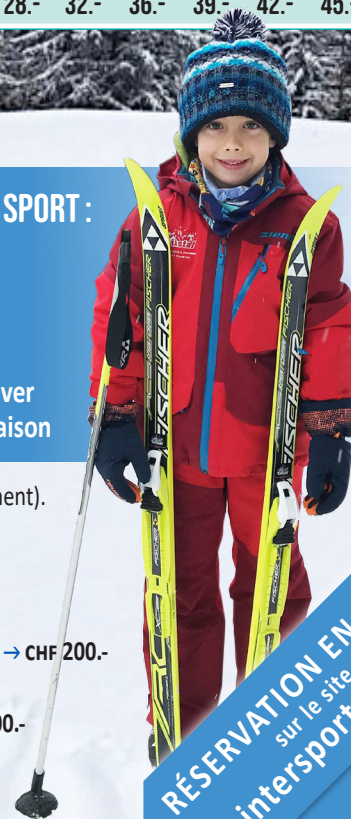

LOCATION À LA SAISON

Skis de fond	C Standard class	B First class	A Neuf/Test
Set ski de fond junior	80.-		60 % du PV
Set ski de fond adulte	150.-		60 % du PV
Set de skating adulte		250.-	60 % du PV

LOCATION À LA JOURNÉE

Skis de fond	1	2	3	4	5	6	7	8	9	10
Set ski de fond junior	15.-	25.-	35.-	40.-	45.-	50.-	55.-	60.-	65.-	70.-
Set ski de fond adulte	20.-	30.-	40.-	50.-	60.-	70.-	80.-	90.-	100.-	110.-
Set de skating adulte	40.-	60.-	70.-	80.-	90.-	100.-	110.-	120.-	130.-	140.-
Chaussures adulte et junior	9.-	16.-	20.-	24.-	28.-	32.-	36.-	39.-	42.-	45.-

STOCK LIMITÉ, RÉSERVATION SOUHAITÉE

POUR QUELLES RAISONS LOUER CHEZ CRISTAL SPORT :

- › Matériel récent
- › Entretenu régulièrement
- › Grande part de matériel neuf chaque saison
- › Un service personnalisé
- › Un service de proximité ouvert 7/7 en saison d'hiver
- › Une possibilité d'échange de matériel durant la saison

ASSURANCE : 10% du prix de location (casse/endommagement).

Les bâtons ne sont pas assurés: Bâtons CHF 20.-.

Le magasin décline toute responsabilité en cas d'accident

pouvant survenir avec le matériel loué.

Le for juridique se trouve au domicile du magasin.

FRANCHISE : A Skis Neuf/Test → CHF 300.- B First class → CHF 200.-

C Standard class → CHF 100.- (en cas de vol).

* Forfait déclenchement sac Airbag → CHF 100.-

FIN DE SAISON : 30 avril

PÉNALITÉ : CHF 1.- par jour par article non rendu.

RÉSERVATION EN LIGNE
sur le site
intersportrent.ch